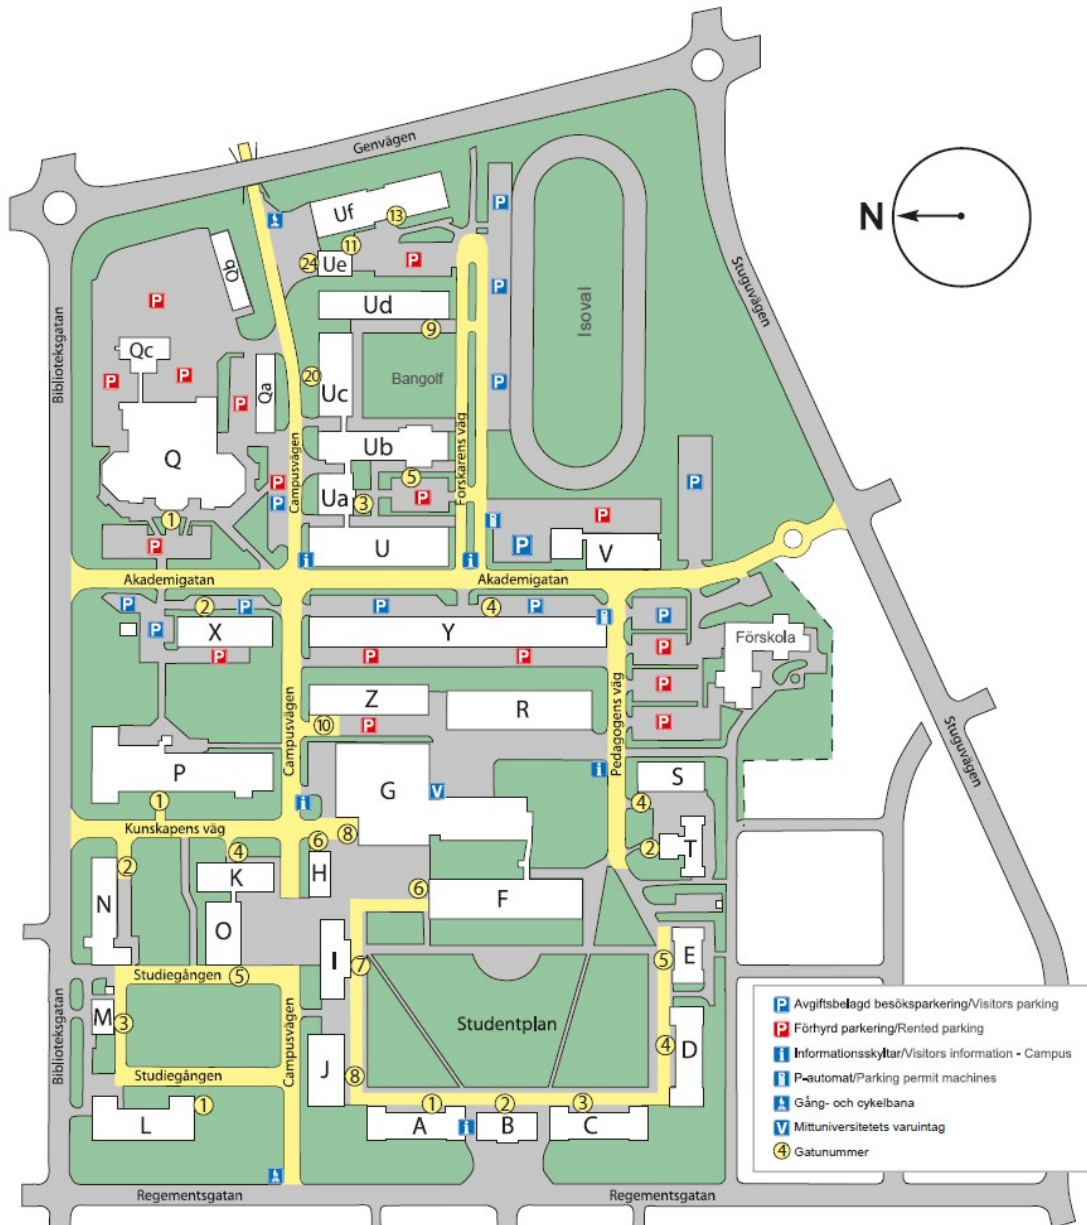

INTEA. ÖSTERSUND

- Hus A **Mittuniversitetet** - ETOUR, Institutionen för ekonomi, geografi, juridik och turism
- Hus B **Mittuniversitetet** - Prorektor, Universitetsledningens Stab, Kommunikationsavdelningen. Intea Campus AB.
- Hus C Tillväxtanalys. Näringsliv - Region Jämtland Härjedalen.
- Hus D **Mittuniversitetet** - Nationellt Vintersportcentrum, Skid- och Skidskytteuniversitetet, Avdelningen för hälsovetenskap, Idrottsvetenskapens träningsverkstad.
- Hus E **Mittuniversitetet** - Avdelningen för studieadministration. Institutionen för utbildningsvetenskap. Fastighets- och säkerhetssektionen. HR-avdelningen. Norconsult AB, Klyo Consulting AB, Ekegerd & Wikberg Partner AB, Samordningsförbundet Jämtlands län.
- Hus F **Mittuniversitetet** - Bildkonferens, Undervisningslokaler.
- Hus G **Mittuniversitetet** - Servicecenter, Universitetsbibliotek och studentstöd, avdelningen för infrastruktur Serviceenheten, Föreläsningssalar, Restaurang Cultum, Vaktmästeri, Stilla rum.
- Hus H AN Fysiocenter, Axfood NärLiv AB, Flextronics, Ma4 Nordic, Data Ductus, Combisafe International AB, Infollex Data AB, Maria Marken Sjukgymnastik, Leg. Psykolog Sara Holmström, Leg. Psykolog Ingrid Holmström, Värderingsinstitutet i Jämtland AB.
- Hus I **Mittuniversitetet** - Studentkåren i Östersund, Studenternas Hus.
- Hus J Exercishuset.
- Hus K **Mittuniversitetet** - Institutionen för hälsovetenskaper, avdelningen för infrastruktur.
- Hus L Jämtlands gymnasium.
- Hus M Norrelektriska, Jämtland Basket.
- Hus N Jämtlands gymnasium.
- Hus O **Mittuniversitetet** - Klinisk träningsavdelning, föreläsningssalar, undervisningssalar.
- Hus P **Mittuniversitetet** - Institutionen för humaniora och samhällsvetenskap, Institutionen för psykologi och socialt arbete, Fakulteten för humanvetenskap, Ekonomivdelningen, Psykologimottagning, Risk- och krisforskningscentrum, RCR Lab.
- Hus Q **Mittuniversitetet** - Institutionen för kommunikation, kvalitetsteknik och informationssystem, ingenjörsvetenskap, matematik och ämnesdidaktik, naturvetenskap, design och hållbar utveckling. Fakulteten för naturvetenskap, teknik och medier. Sport Tech Research Centre, Laboratoriet för additiv tillverkning, Textillaboratoriet, Vindtunnel, Folkuniversitetet, Undervisningslokaler.
- Hus Qa, Qb Studentbostäder.
- Hus R Miljöstation.
- Hus S Sveriges Television, Maincon, M-konsult & Utbildning.
- Hållplats T Fastighetsägarna Norr AB, Svenskt Näringsliv, Sveriges Byggindustrier, TRR-Trygghetsrådet, Sveriges Åkeriföretag Norr, Galaxen Bygg AB, Visita Service AB, SLAO AB, Omställningsfonden.
- Hus U **Mittuniversitetet** - Avdelningen för forsknings- och utbildningsstöd, Feelgood Företagshälsövärd, Feelgood privatvård, Peak Innovation, IT säkerhetsbolaget.
- Hus Ua Region Jämtland Härjedalen Vaccinationsmottagningen, Klara Consulting i Sverige AB
- Hus Ub Naturvårdsverket.
- Hus Uc Folkhälsomyndigheten.
- Hus Ud Kronofogdemyndigheten.
- Hus Ue Naturvårdsverket Arkiv. Vattenfall, Driv Innovation, Stockelden Norrland
- Hus Uf Skatteverket, Trafikanalys.
- Hus V Östersunds Kamphus.
- Hus X Saminvest, Arbetsmiljöverket, System Engineering Solutions 37 AB
- Hus Y Folk tandvården Campus, Tandakuten, Specialistvården Campus, Logoped mottagning, Region Jämtland Härjedalen, GisteråSjöstrand Arkitekt AB, Norra skog, Norra Timber